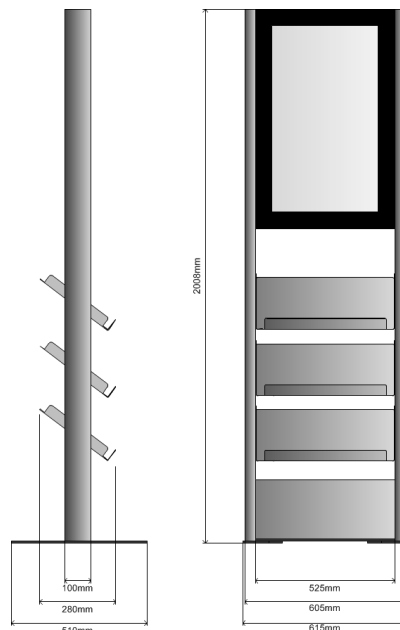

Bestell-Nr.: DS-140-03201-10

avacom GmbH
Hammer Landstr. 113
41460 Neuss
Deutschland

Tel 02131 133 699 1
Fax 02131 133 699 3
Email info@avacom.com.de
WEB www.avacom.com.de